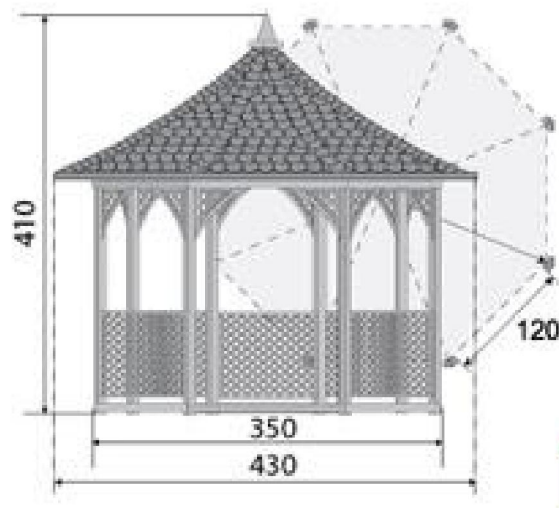

Ook in een landelijke omgeving komt de Chopin heel goed tot zijn recht....

Schets :