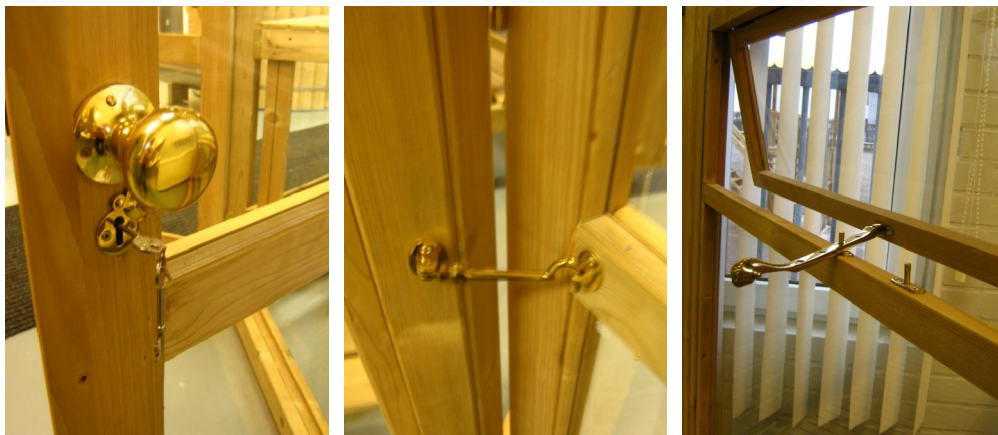

Engelse houten hobbykassen

‘De Victorian Pottinghouse’

De Victorian Pottinghouse kenmerkt zich door een sierlijke klassieke look, en biedt veel praktisch gemak vanwege de stabiele oppottafels. Het is de perfecte plek om uw planten te laten overwinteren. De basis van deze Engelse hobbykassen wordt vervaardigd uit onder druk geïmpregneerd Vuren (FSC) of Red Cedar.

Standaard geeft de fabriek hierbij 10 jaar garantie tegen houtrot.

Alle glas is vervaardigd uit gehard veiligheidsglas om u een optimale veiligheid te garanderen. De oppottafels (in totaal 5 stuks) zijn standaard inbegrepen bij de prijs.