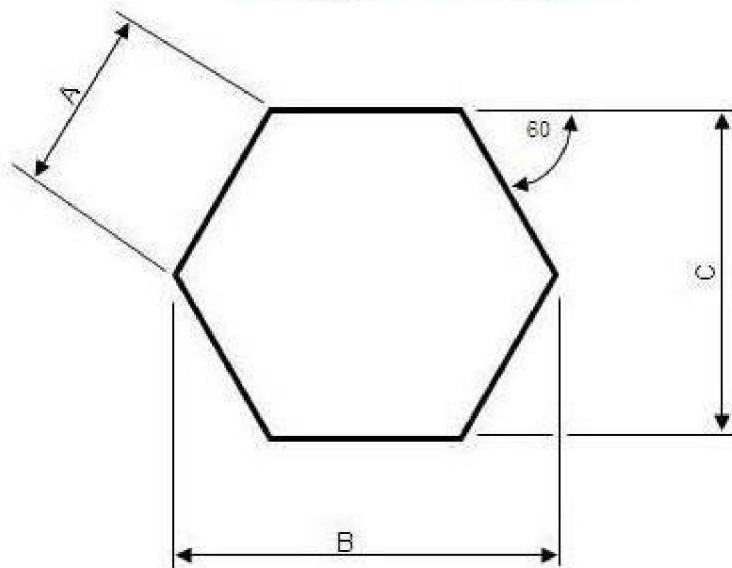

Vloerplan normale variant:

	<u>MEDIUM</u>	<u>LARGE</u>
A	1200	1400
B	2400	2800
C	2078	2425