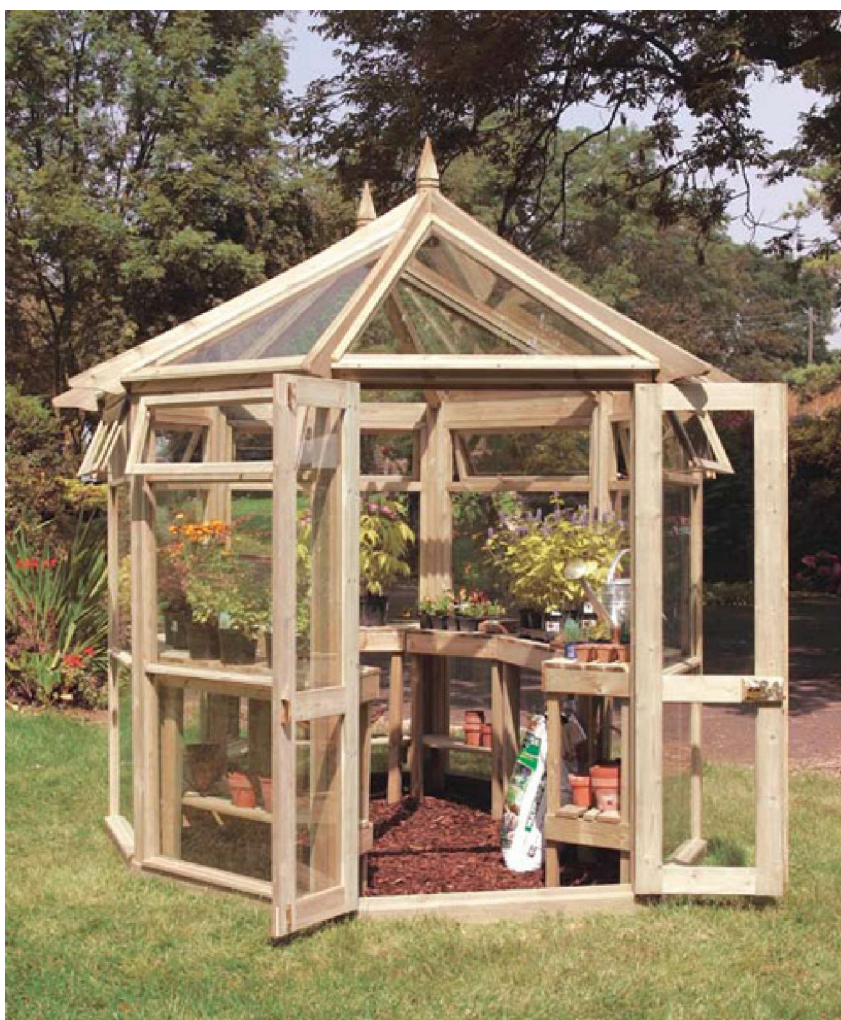

Engelse houten hobbykassen

'De Edwardian Pottinghouse'

De Victorian Pottinghouse kenmerkt zich door een sierlijke klassieke look, en biedt veel praktisch gemak vanwege de stabiele oppottafels. Het is de perfecte plek om uw planten te laten overwinteren. De basis van deze Engelse hobbykassen wordt vervaardigd uit onder druk **geïmpregneerd Vuren** (FSC) of **Red Cedar**.

Standaard geeft de fabriek hierbij 10 jaar garantie tegen houtrot.

Alle glas is vervaardigd uit gehard veiligheidsglas om u een optimale veiligheid te garanderen. De oppottafels (in totaal 7 stuks) zijn standaard inbegrepen bij de prijs.

De hobbykassen kunnen in verschillende groottes en vormen worden geleverd. Zo is er altijd een Medium en Large variant.

Afmetingen:

Medium : 326 cm lang, bij 235 cm breed, en 300 cm hoog
Large : 380 cm lang, bij 265 cm breed, en 300 cm hoog