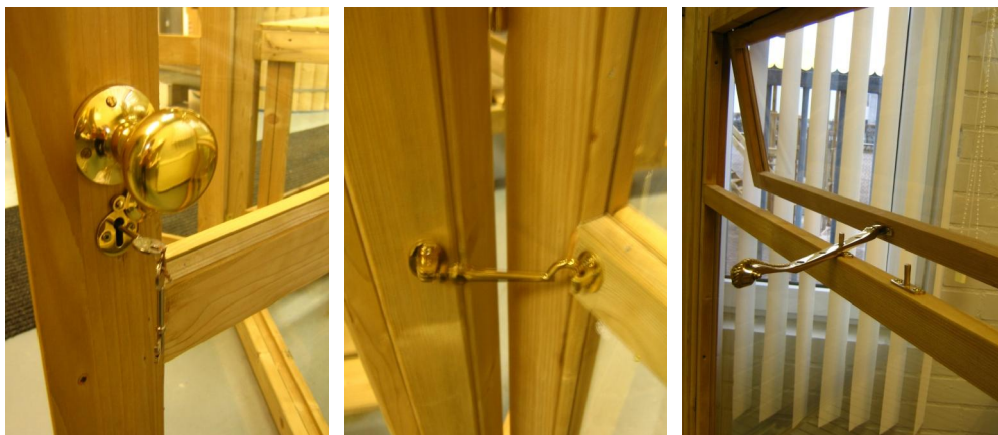

Engelse houten hobbykassen

'De Edwardian Pottinghouse'

De Victorian Pottinghouse kenmerkt zich door een sierlijke klassieke look, en biedt veel praktisch gemak vanwege de stabiele oppottafels. Het is de perfecte plek om uw planten te laten overwinteren. De basis van deze Engelse hobbykassen wordt vervaardigd uit onder druk **geïmpregneerd Vuren** (FSC) of **Red Cedar**.

Standaard geeft de fabriek hierbij 10 jaar garantie tegen houtrot.

Alle glas is vervaardigd uit gehard veiligheidsglas om u een optimale veiligheid te garanderen. De oppottafels (in totaal 7 stuks) zijn standaard inbegrepen bij de prijs.