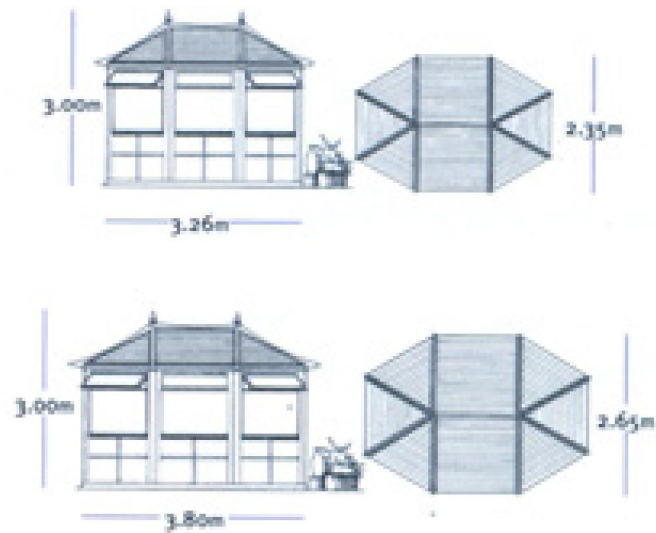

De hobbykassen kunnen in verschillende groottes en vormen worden geleverd. Zo is er altijd een Medium en Large variant.

Afmetingen:

Medium : 326 cm lang, bij 235 cm breed, en 300 cm hoog
Large : 380 cm lang, bij 265 cm breed, en 300 cm hoog